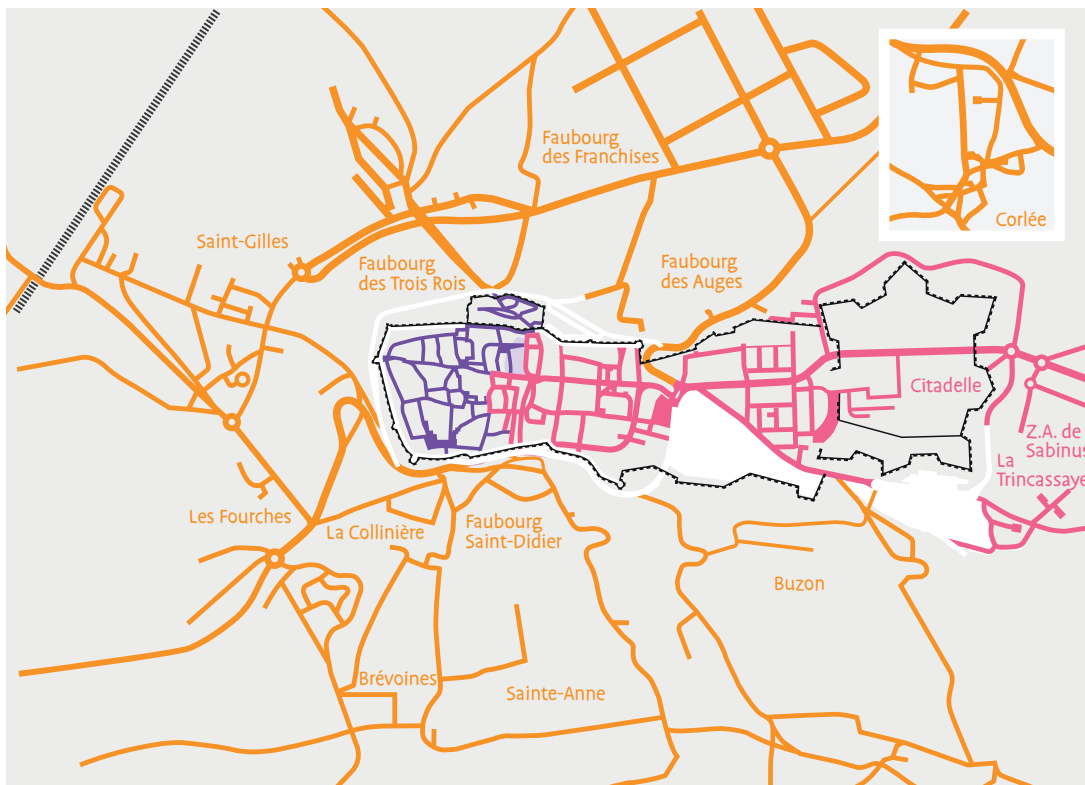

L'appli du SDED 52
est disponible (téléchargez-la
gratuitement sur Google Play ou
sur Apple Store)

MES JOURS DE COLLECTE

CALENDRIER DE COLLECTE

JANVIER

LUN	MAR	MER	JEU	VEN	SAM	DIM
1	2	3	4	5	6	7
8	9	10	11	12	13	14
15	16	17	18	19	20	21
22	23	24	25	26	27	28
29	30	31				